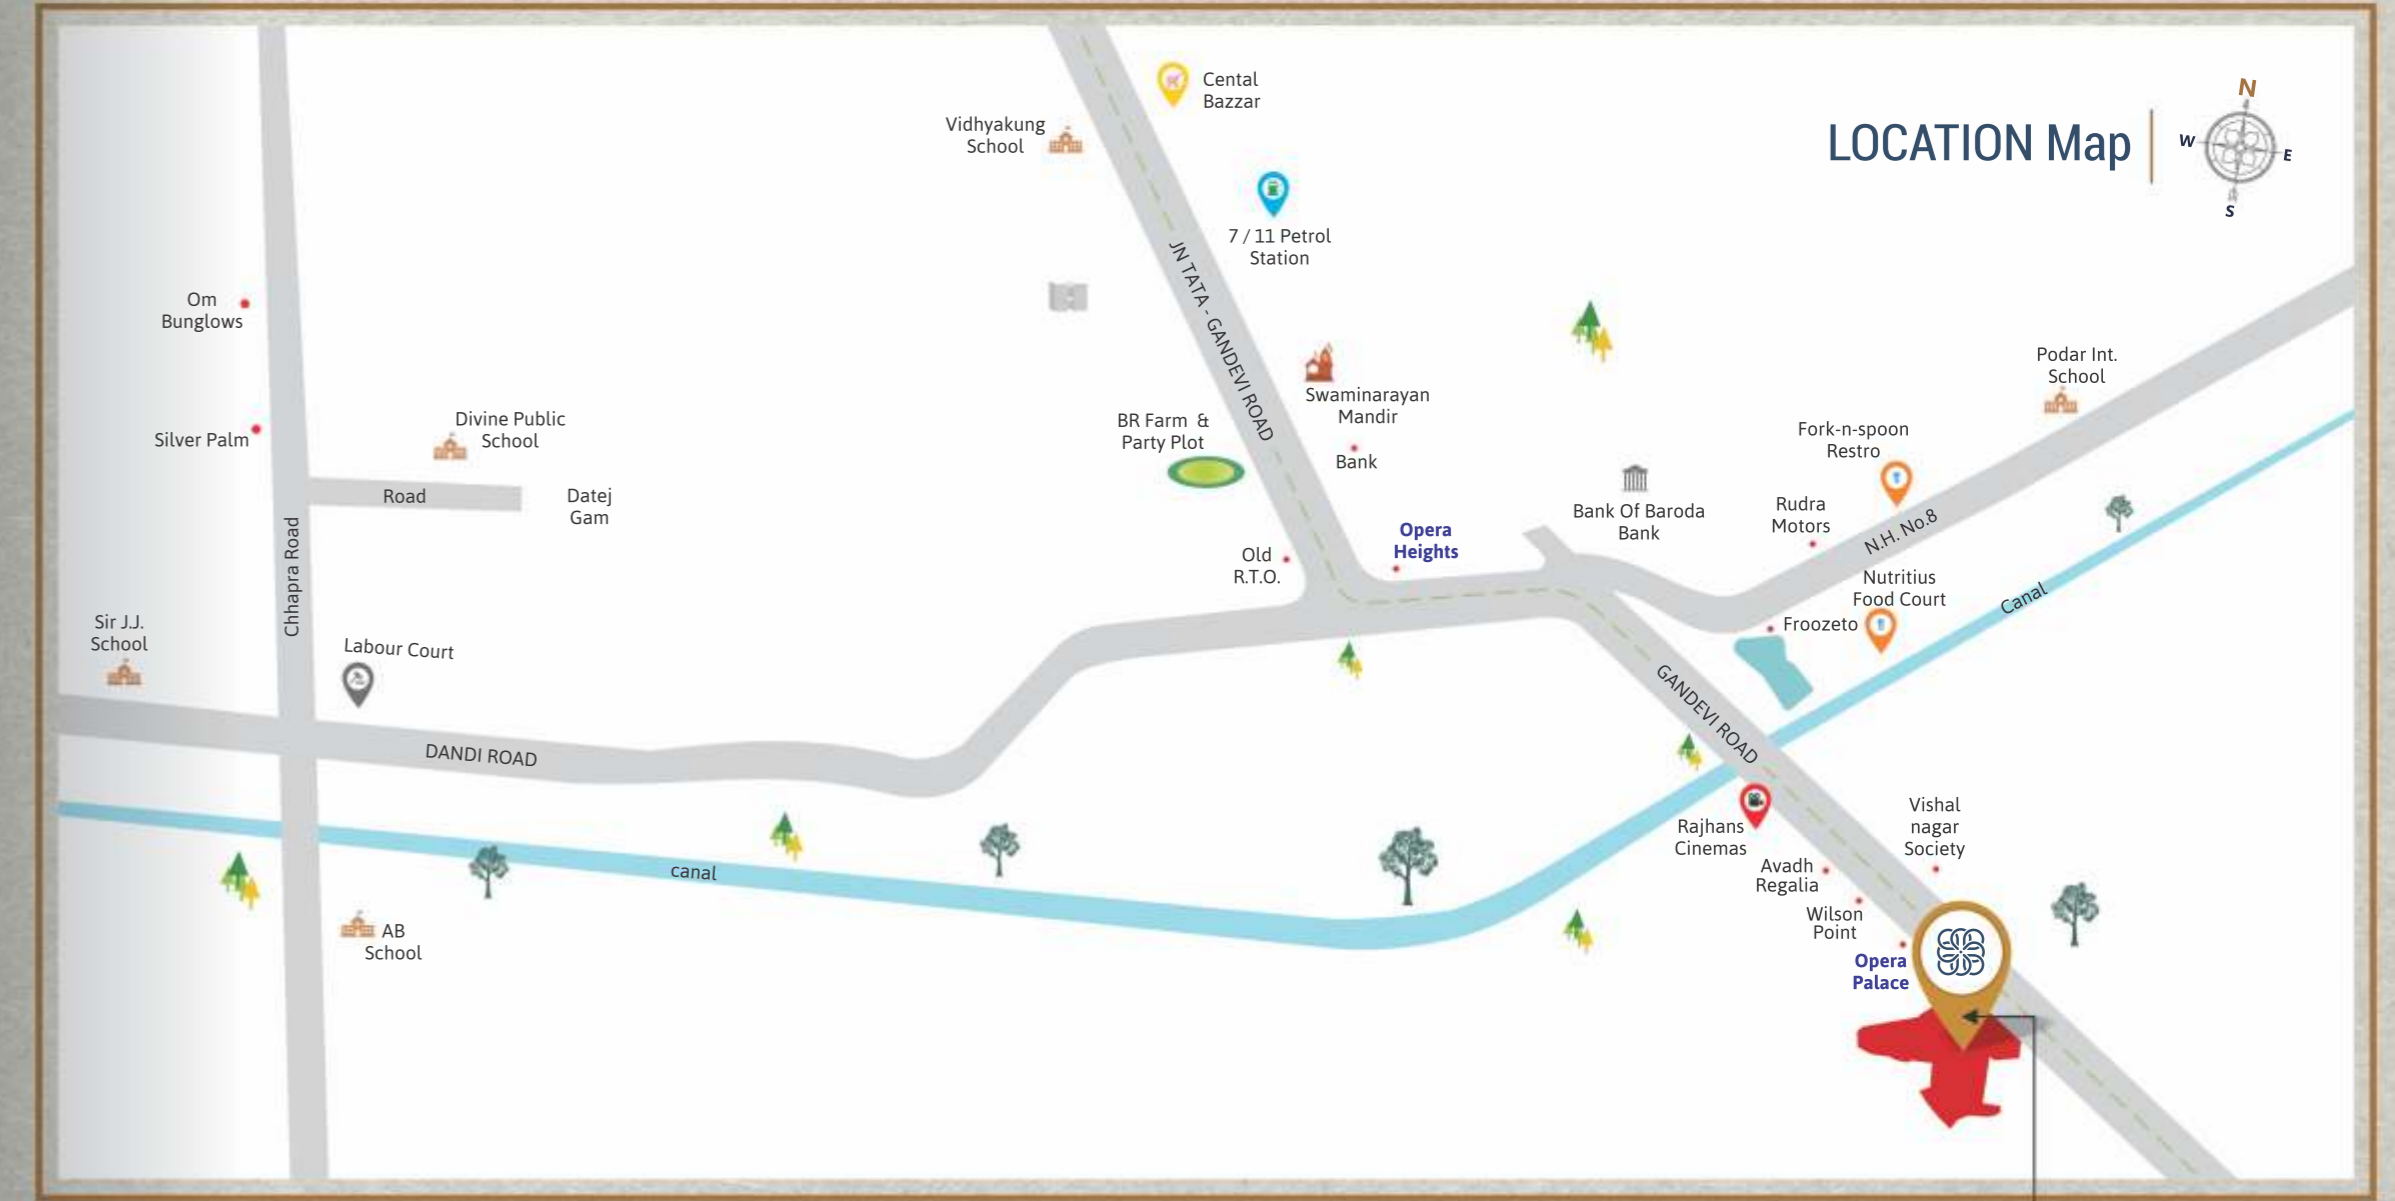

હવે ઉમંગ
લેશે હિલ્લોળ, જ્યારે ઉડશે
આનંદની છોડ...

પ્રિયજન સાથે હિંચકે ઝૂલ્યાની ખુશી, માતા-પિતા સાથે થોડીક ક્ષણો ગાળ્યાનો આનંદ,
બાળકો સાથેની ધમાલ-મસ્તી એ બધું જ અને બીજું ઘણું બધું આપણી પ્રતિક્ષા કરે છે.

📍 ઓપેરા વ્યુ, રાજહંસ સિનેમા આગળ, ઓપેરા પેલેસની બાજુમાં, ગણદેવી રોડ, નવસારી.

☎ +91 99131 74747, 98258 02733

Opera View
Opulence Homes