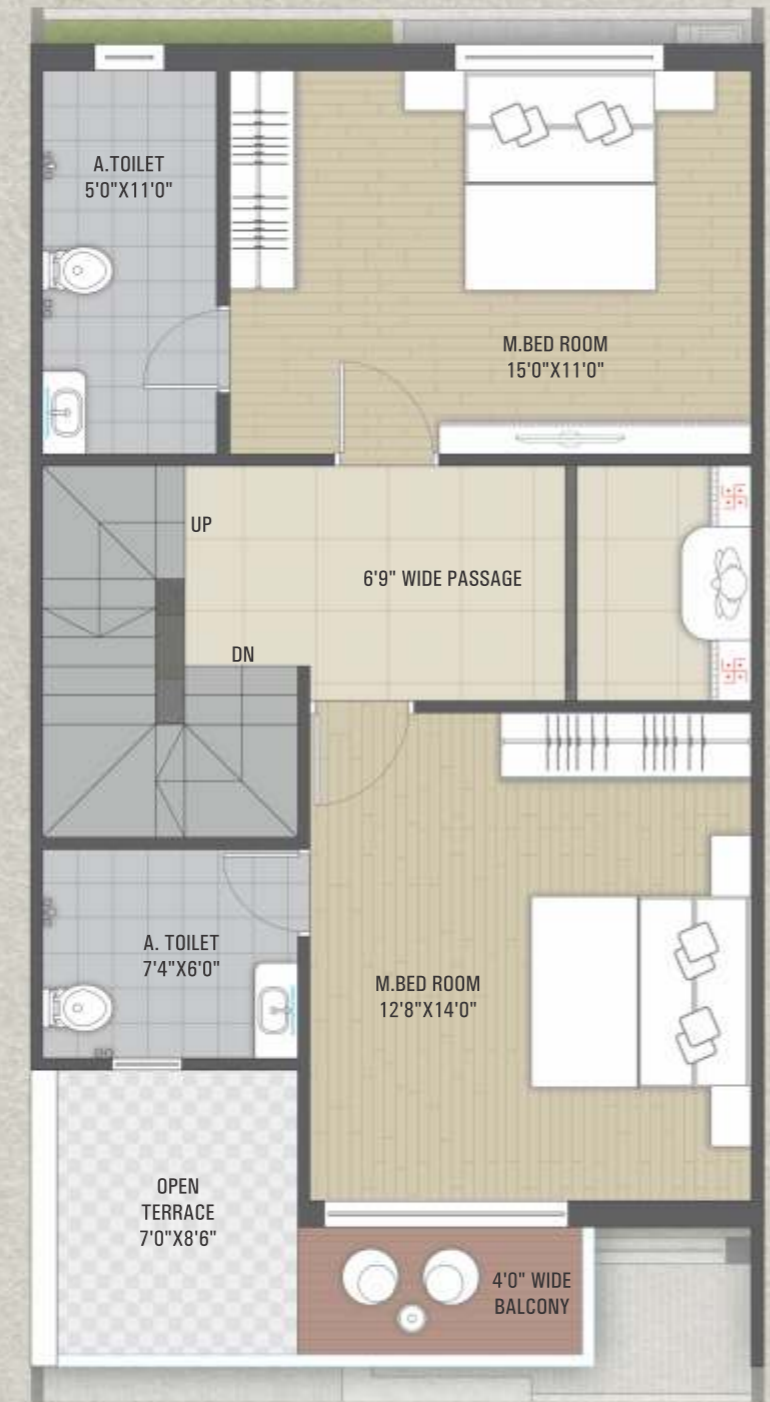

Opera View
Opulence Homes

Opera View

Opulence Homes

YOUR DREAM HOME OPEN PLOT
PLOT SIZE : 21' X 40'

Layout Plan

UNIT PLAN

Plot Size : 21' x 40'

Ground Floor Plan

First Floor Plan

હવે ઉમંગ
લેશે હિલ્લોળ, જ્યારે ઉડશે
આનંદની છોડ...

પ્રિયજન સાથે હિંચકે ઝૂલ્યાની ખુશી, માતા-પિતા સાથે થોડીક ક્ષણો ગાળ્યાનો આનંદ,
બાળકો સાથેની ધમાલ-મસ્તી એ બધું જ અને બીજું ઘણું બધું આપણી પ્રતિક્ષા કરે છે.